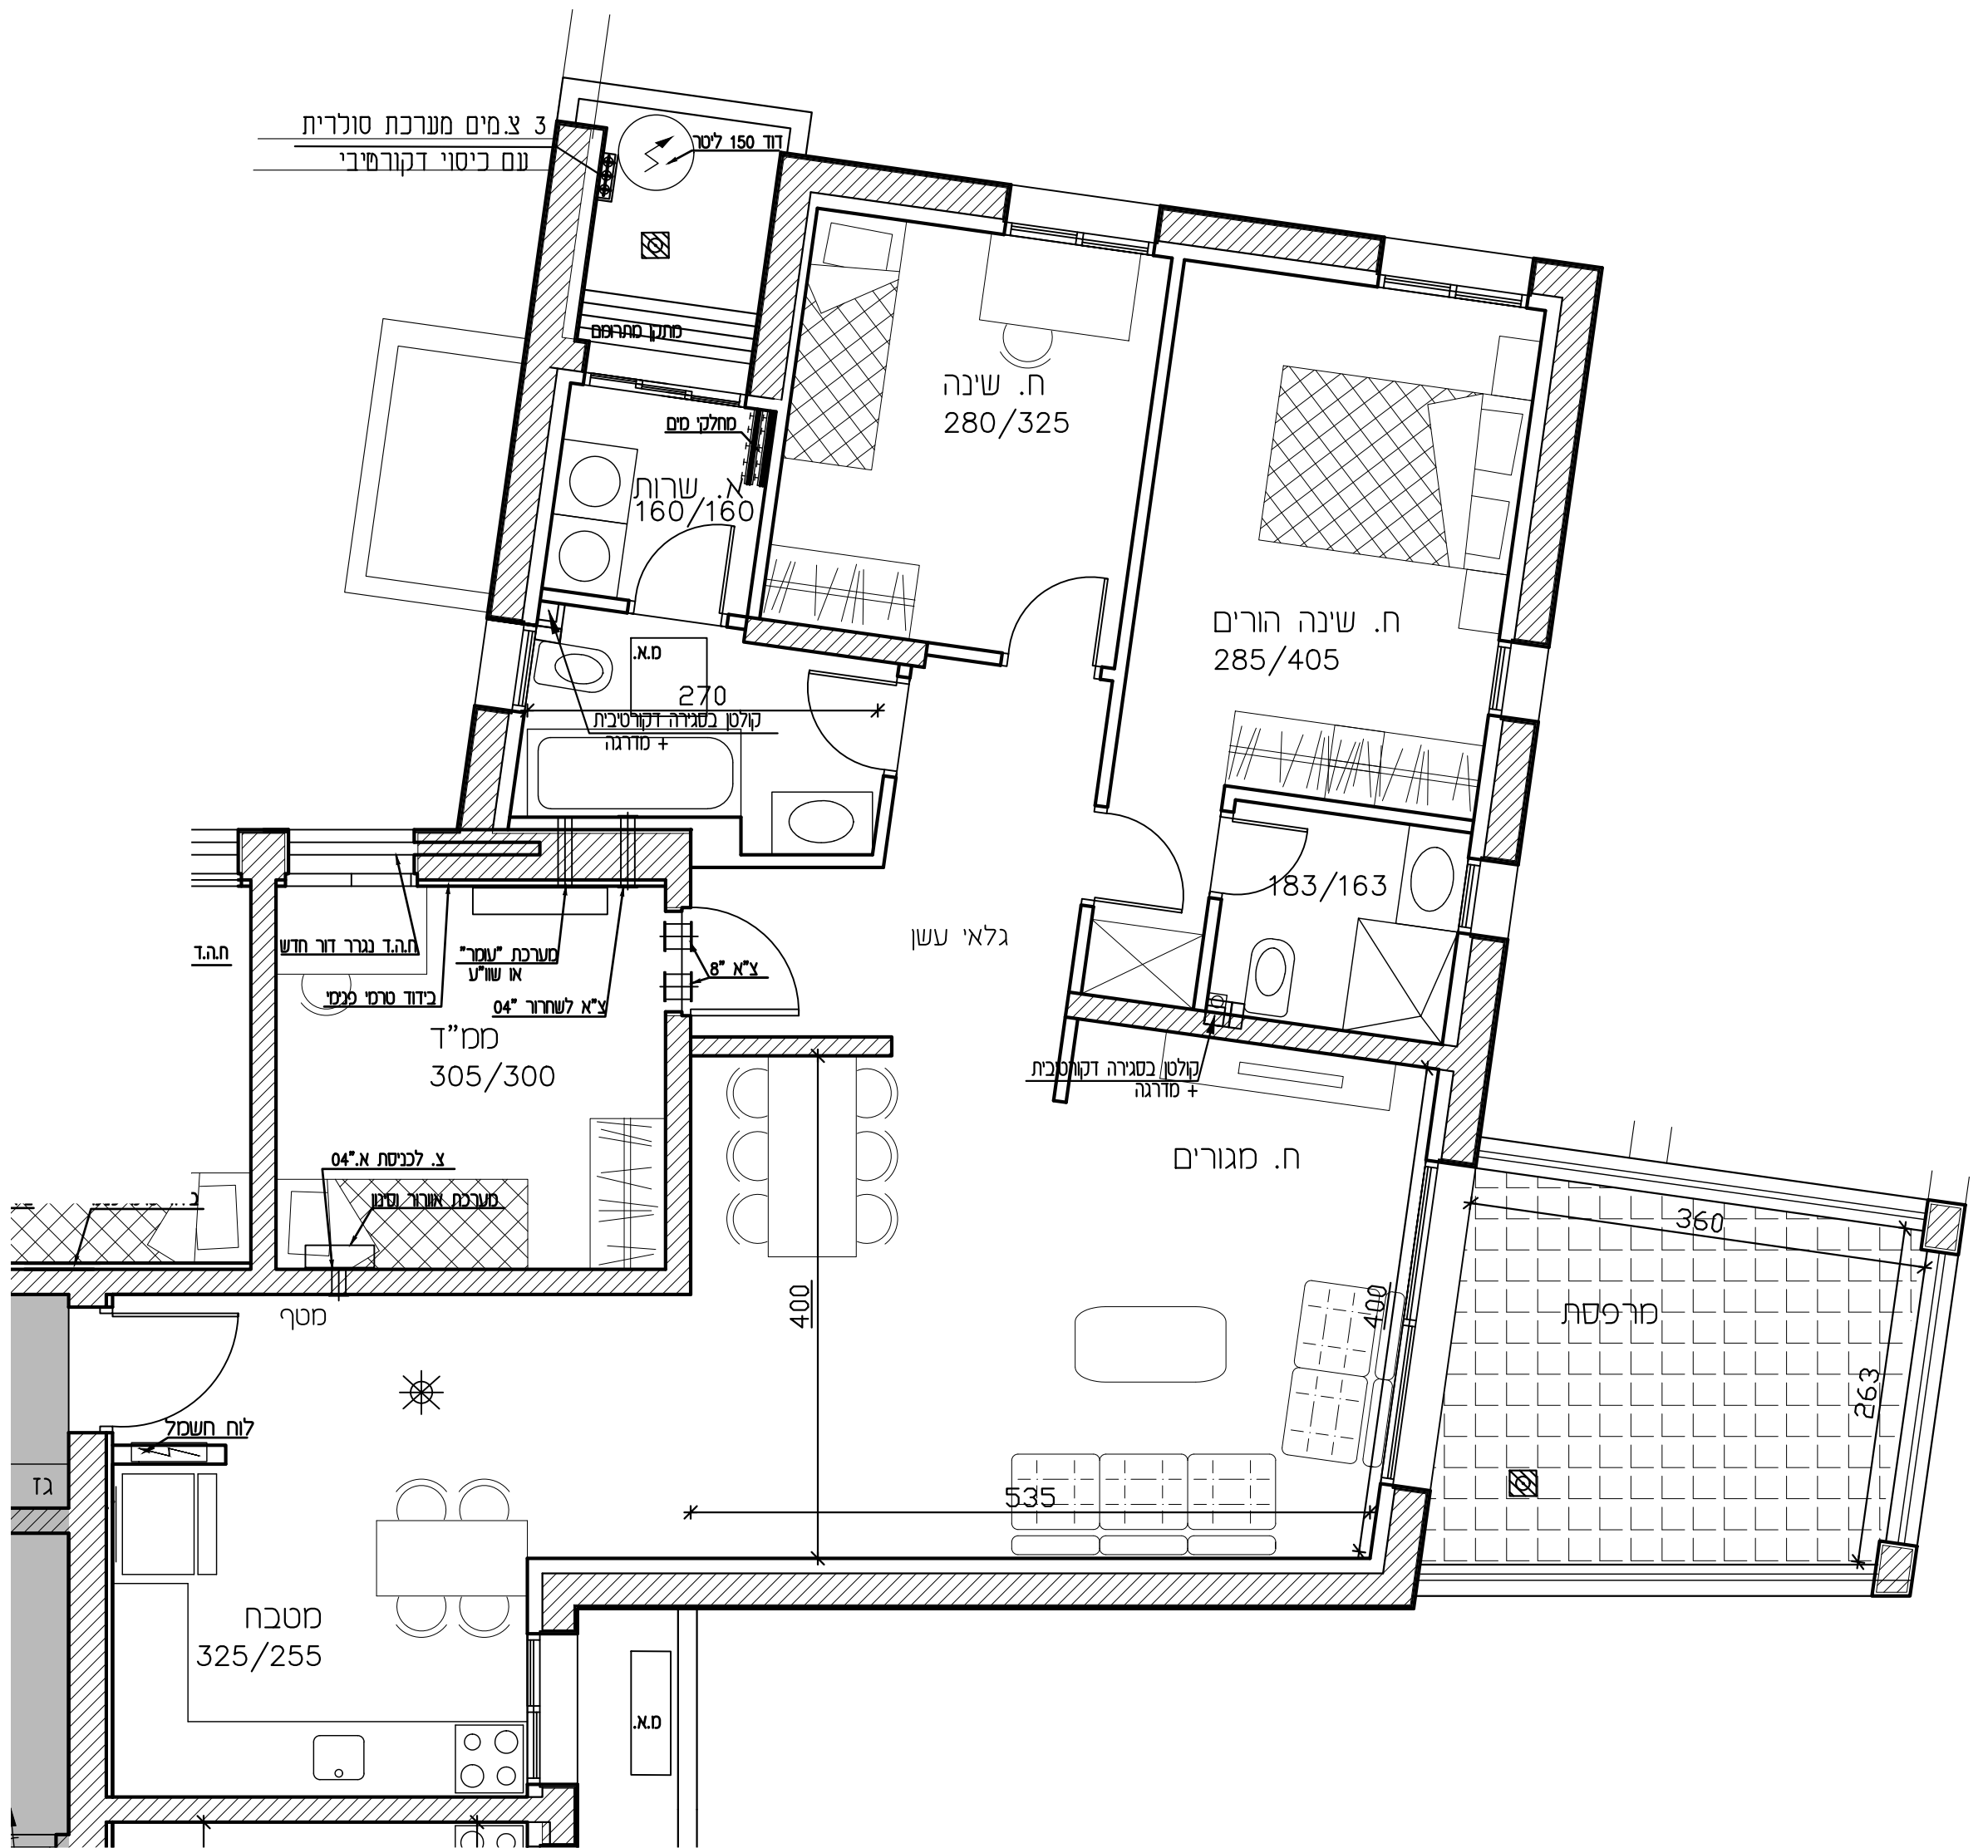

3 צ.מים מערכת סולרית
 עם ביסוי דקורטיבי

תוכנית דירה: 59

קומה: 11

טיפוס: B2

קנ"מ: 1-50

מהדורה: 12

תאריך: 17.08.21

כיכר קדם - קיר הד - מעלה אדומים

הכנה למיזוג-אוויר	מ.א.	הכנה למיזוג-אוויר	מ.א.
הצעה למיקום מעבה מיזוג-אוויר	מ.א.	הצעה למיקום מעבה מיזוג-אוויר	מ.א.
עמוד/קיר בטון	מ.א.	עמוד/קיר בטון	מ.א.
ריצוף חצר פרטית/מרפסת פרטית	מ.א.	ריצוף חצר פרטית/מרפסת פרטית	מ.א.
שטח ציבורי משותף	מ.א.	שטח ציבורי משותף	מ.א.
ארון חשמל דירתי	מ.א.	ארון חשמל דירתי	מ.א.
קלס/צינור אוויר/צינור מי גשם (צמ"ג)	מ.א.	קלס/צינור אוויר/צינור מי גשם (צמ"ג)	מ.א.
מקרא		מיקום מוצע למכונת כביסה/מייבש	מ.א.
		מיקום מוצע לכיריים/תנור	מ.א.
		מיקום מוצע למקרר	מ.א.
		מ.א. צ"א 8" במס"ד	מ.א.
		וונטה 4"	מ.א.